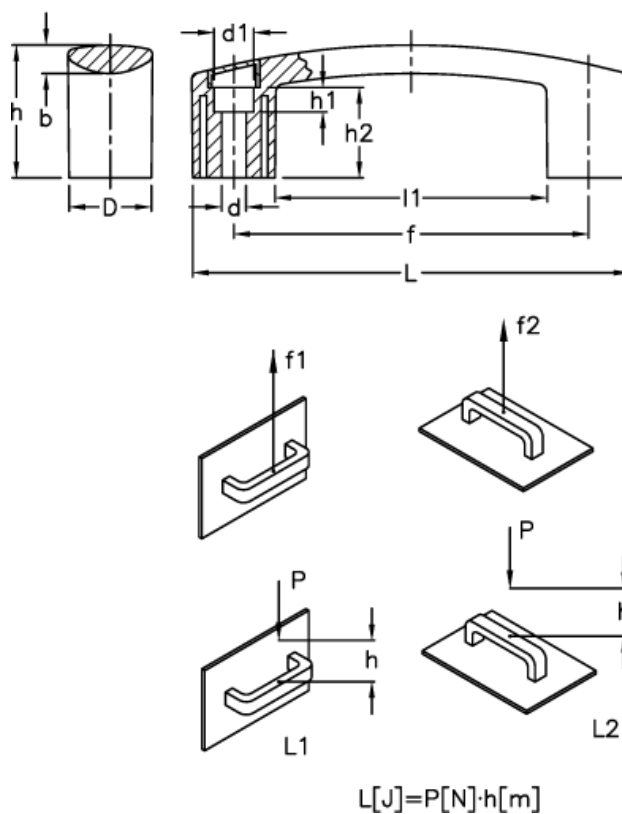

Varenummer: 23052602101
 Beskrivelse: E+G Bøjlegreb
 EBP.140-6-C1 Sort

Mål

b	$= 8.5$	$h1$	$= 8.5$
d	$= 6.5$	$h2$	$= 26.5$
D	$= 26.0$	L	$= 144.0$
$d1$	$= 13.5$	$l1$	$= 92.0$
f	$= 117 \pm 0,5$	$L1 (J)$	$= 10$
$F1 (N)$	$= 2700$	$L2 (J)$	$= 4$
$F2 (N)$	$= 1800$		
h	$= 39$		